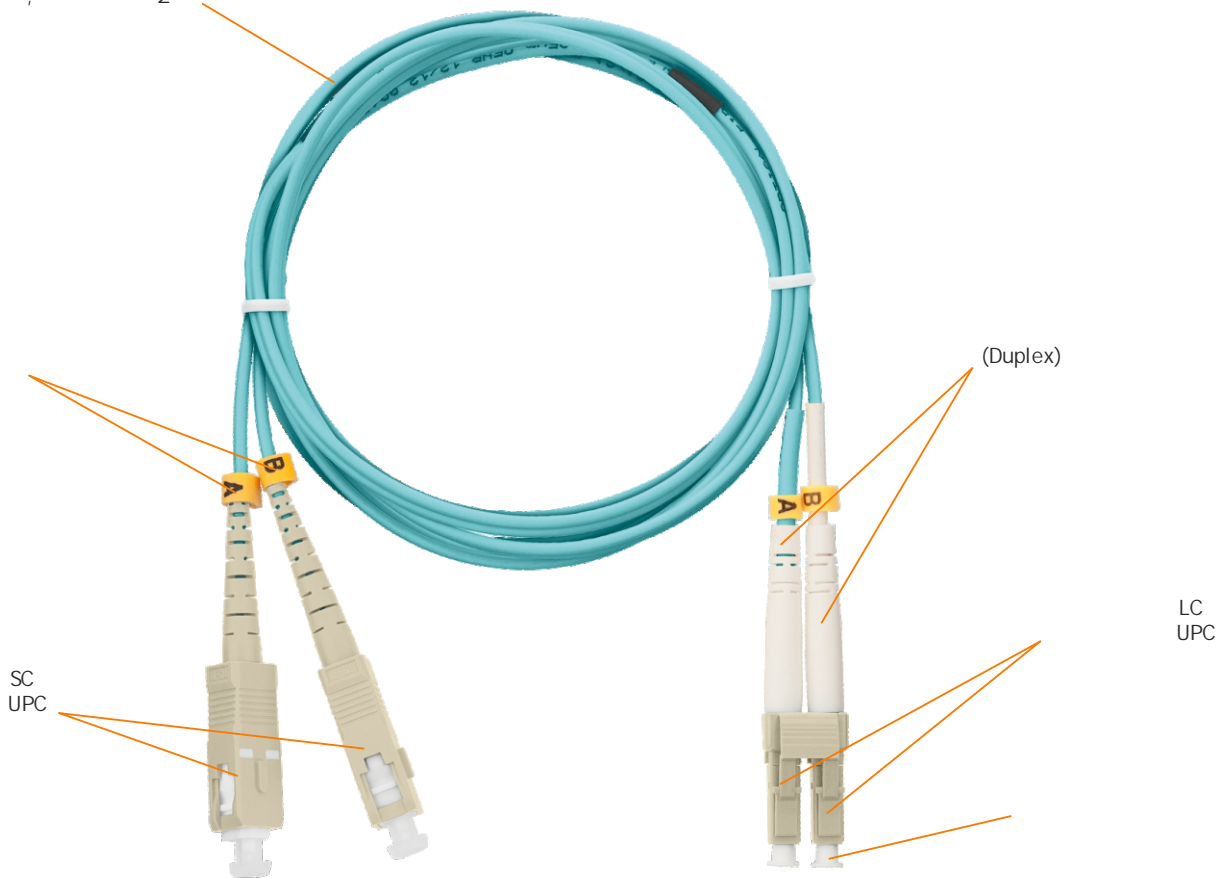

NMF-PC2M3C2-SCU-LCU-xxx

MM50/125 OMB, SC/UPC-LC/UPC,
LSZH, 2

(-)
SC, LC, FC, ST UPC.
(Duplex), (Simplex)

LSZH

2

NMF-PC2M3C2-SCU-LCU-xxx

| | | | | |
|-------|-------------------------|-----|-----|-------|
| | NMF-PC2MBC2-SCU-LCU-xxx | | | |
| | Multi Mbde 50/125 OMB | | | |
| | SC - LC | | | |
| | UPC | | | |
| | Duplex | | | |
| , dB | | | | 0,30 |
| , dB | | | | 35 |
| *, dB | | | | 0,20 |
| | | | | 2,5 |
| | | | | LSZH- |
| | | | | 2 |
| | | | | 1000 |
| | ISO/IEC 11801 OMB | | | |
| , °C | -20 | +65 | -20 | +65 |
| | | | | - |
| | | | | 1 |

*

| | | | | | |
|-------------------------|--|-----------------|---|----------|-------|
| | | / | | 3 | |
| NMF-PC2MBC2-SCU-LCU-001 | | SC/UPC - LC/UPC | 1 | 0,000210 | 0,010 |
| NMF-PC2MBC2-SCU-LCU-002 | | SC/UPC - LC/UPC | 2 | 0,000210 | 0,018 |
| NMF-PC2MBC2-SCU-LCU-003 | | SC/UPC - LC/UPC | 3 | 0,000210 | 0,025 |